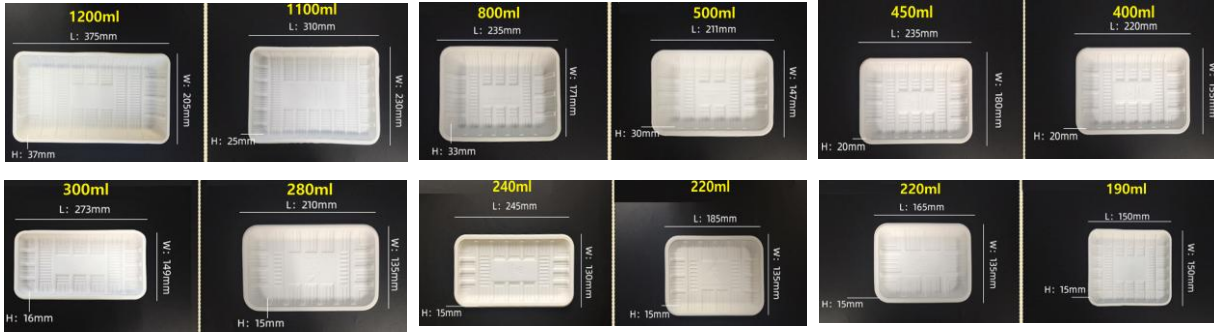

PLT - 013

CORNSTARCH - FOOD TRAY

2.COLOR NATURAL WHITE

MODEL NO	STYLE NO	SIZE (mm) L x W x H	QTY / CTN	PRICE PER CTN	
				50.CTN	500.CTN
PLT - 013	PHOTO SAMPLE		250 ~ 500