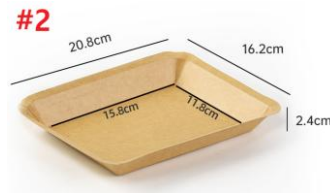

PLT - 004 KRAFT FOOD TRAY

2.COLOR	NATURAL	WHITE

MODEL NO	STYLE NO	SIZE (cm) L x W x H	QTY / CTN	PRICE PER CTN	
				50.CTN	500.CTN
PLT - 004	PHOTO SAMPLE		150 ~ 200