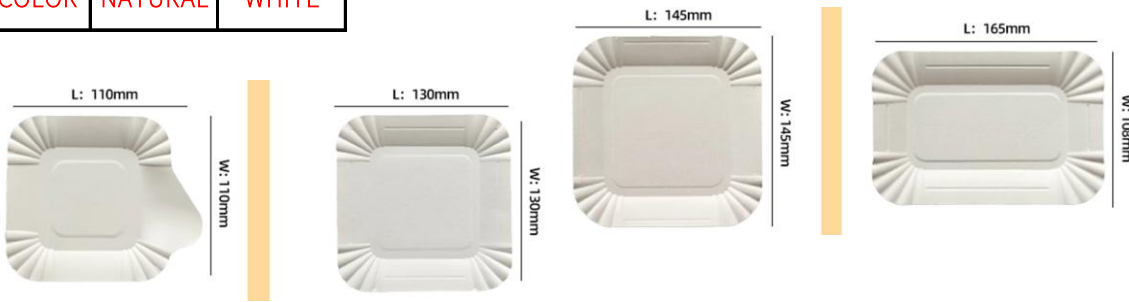

PLT - 007 PAPER FOOD TRAY

2.COLOR NATURAL WHITE

MODEL NO	STYLE NO	SIZE (mm) L x W x H	QTY / CTN	PRICE PER CTN	
				50.CTN	500.CTN
PLT - 007	PHOTO SAMPLE		200 ~ 300