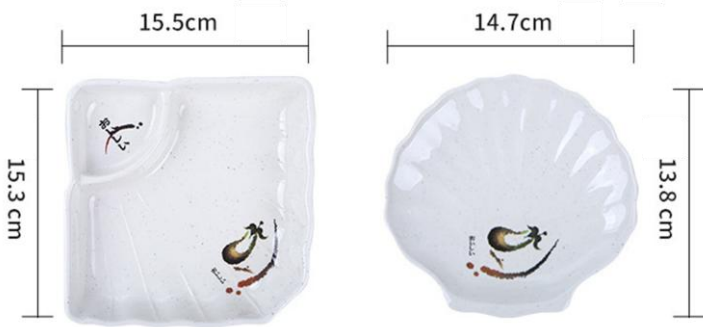

PLT - 031 A

MELAMINE PLATE

MODEL NO	STYLE NO	SIZE (inch) L x W x H	QTY / CTN	PRICE PER CTN	
				50.CTN	500.CTN
PLT - 031 A	PHOTO SAMPLE		32 ~ 64		

PLT - 031 B

MELAMINE PLATE

MODEL NO	STYLE NO	SIZE (inch) L x W x H	QTY / CTN	PRICE PER CTN	
				50.CTN	500.CTN
PLT - 031 B	PHOTO SAMPLE		32		

PLT - 032

MELAMINE BOWLS

MODEL NO	STYLE NO	SIZE (cm) L x W x H	QTY / CTN	PRICE PER CTN	
				50.CTN	500.CTN
PLT - 032	PHOTO SAMPLE		32		

PLT - 033 A

MELAMINE WHITE TRAY

MODEL NO	STYLE NO	SIZE (cm) L x W x H	QTY / CTN	PRICE PER CTN	
				50.CTN	500.CTN
PLT - 033 A	PHOTO SAMPLE		32		

PLT - 033 B

MELAMINE WHITE TRAY

MODEL NO	STYLE NO	SIZE (cm) L x W x H	QTY / CTN	PRICE PER CTN	
				50.CTN	500.CTN
PLT - 033 B	PHOTO SAMPLE		32		

PLT - 034

MELAMINE WHITE TRAY

MODEL NO	STYLE NO	SIZE (cm) L x W x H	QTY / CTN	PRICE PER CTN	
				50.CTN	500.CTN
PLT - 034	PHOTO SAMPLE		32		

PLT - 035

MELAMINE SUSHI PLATE

MODEL NO	STYLE NO	SIZE (cm) L x W x H	QTY / CTN	PRICE PER CTN	
				50.CTN	500.CTN
PLT - 035	PHOTO SAMPLE		32		

PLT - 036

MELAMINE TRAY

MODEL NO	STYLE NO	SIZE (cm) L x W x H	QTY / CTN	PRICE PER CTN	
				50.CTN	500.CTN
PLT - 036	PHOTO SAMPLE		32 ~ 48		