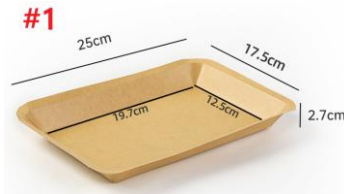

PLT - 004 KRAFT FOOD TRAY

2.COLOR	NATURAL	WHITE

MODEL NO	STYLE NO	SIZE (cm) L x W x H	QTY / CTN	PRICE PER CTN	
				50.CTN	500.CTN
PLT - 004	PHOTO SAMPLE		150 ~ 200