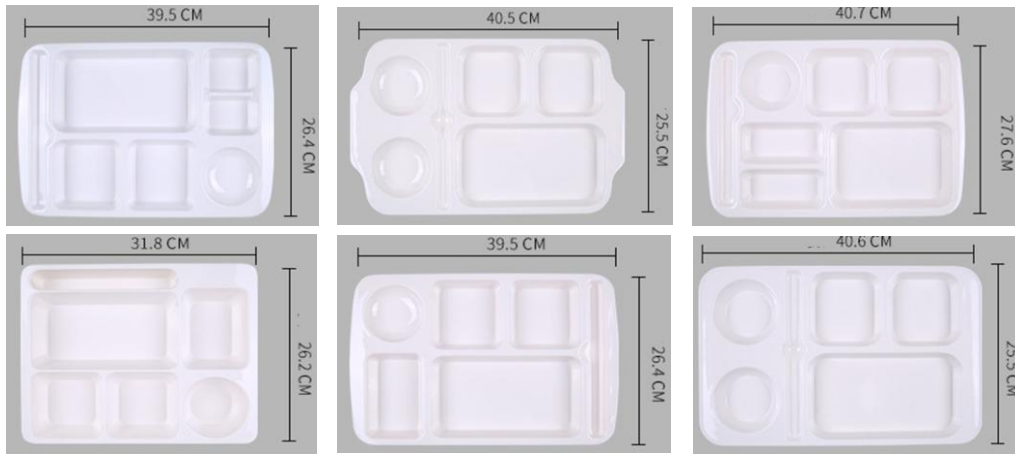

PLT - 031 A

MELAMINE PLATE

MODEL NO	STYLE NO	SIZE (inch) L x W x H	QTY / CTN	PRICE PER CTN	
				50.CTN	500.CTN
PLT - 031 A	PHOTO SAMPLE		32 ~ 64		

PLT - 031 B

MELAMINE PLATE

MODEL NO	STYLE NO	SIZE (inch) L x W x H	QTY / CTN	PRICE PER CTN	
				50.CTN	500.CTN
PLT - 031 B	PHOTO SAMPLE		32		

PLT - 032

MELAMINE BOWLS

MODEL NO	STYLE NO	SIZE (cm) L x W x H	QTY / CTN	PRICE PER CTN	
				50.CTN	500.CTN
PLT - 032	PHOTO SAMPLE		32		

PLT - 033 A

MELAMINE WHITE TRAY

MODEL NO	STYLE NO	SIZE (cm) L x W x H	QTY / CTN	PRICE PER CTN	
				50.CTN	500.CTN
PLT - 033 A	PHOTO SAMPLE		32		