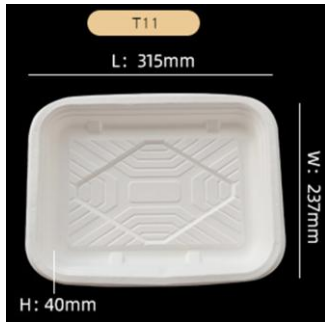

MODEL NO	STYLE NO	SIZE (mm) L x W x H	QTY / CTN	PRICE PER CTN	
				50.CTN	500.CTN
PLT - 008	PHOTO SAMPLE		200 ~ 300		

PLT - 009 PAPER FOOD PLATE

MODEL NO	STYLE NO	SIZE (mm) L x W x H	QTY / CTN	PRICE PER CTN	
				50.CTN	500.CTN
PLT - 009	PHOTO SAMPLE		200 ~ 300		

PLT - 010 PAPER FOOD TRAY

2.COLOR NATURAL WHITE

MODEL NO	STYLE NO	SIZE (mm) L x W x H	QTY / CTN	PRICE PER CTN	
				50.CTN	500.CTN
PLT - 010	PHOTO SAMPLE		200 ~ 300		

PLT - 011 PAPER FOOD TRAY

2.COLOR NATURAL WHITE