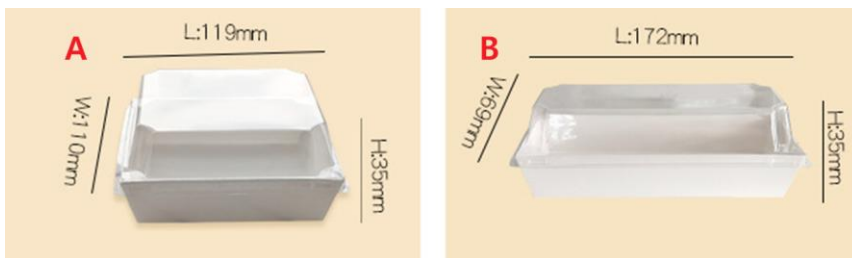

PLT - 015

KRAFT FOOD TRAY

2.COLOR NATURAL WHITE

MODEL NO	STYLE NO	SIZE (mm) L x W x H	QTY / CTN	PRICE PER CTN	
				50.CTN	500.CTN
PLT - 015	PHOTO SAMPLE		600