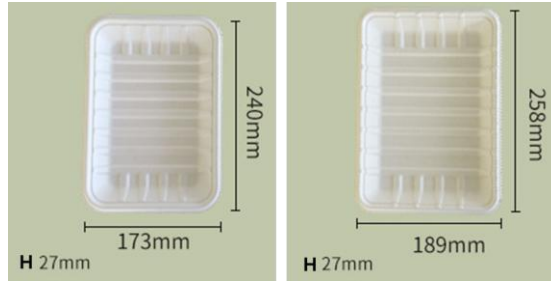

PLT - 013

CORNSTARCH - FOOD TRAY

2.COLOR NATURAL WHITE

MODEL NO	STYLE NO	SIZE (mm) L x W x H	QTY / CTN	PRICE PER CTN	
				50.CTN	500.CTN
PLT - 013	PHOTO SAMPLE		250 ~ 500		

PLT - 014

BAGASSE TRAY

2.COLOR NATURAL WHITE