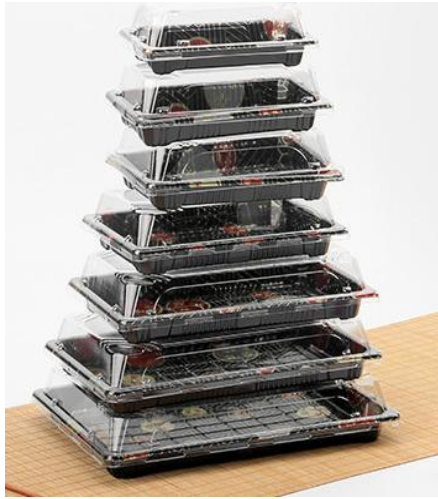

**PFC - 001 A** PET - SUSHI CONTAINER WITH LID

MODEL NO	STYLE NO	SIZE (inch) L x W x H	QTY / CTN	PRICE PER CTN	
				50.CTN	500.CTN
PFC - 001 A	1100	5.5 x 3.2 x 2.2	800		
	1101	6.3 x 3.8 x 2.1	400		
	1102	8.5 x 3.6 x 2	400		
	1103	6.4 x 4.6 x 2	400		
	1105	7.3 x 5.1 x 2	400		
	1107	8.6 x 5.5 x 2	400		
	1109	9.4 x 6.0 x 2	400		
	1111	10.1 x 7.4 x 2	200		

**PFC - 001 B** PET - SQUARE SUSHI CONTAINER WITH LID

MODEL NO	STYLE NO	SIZE (inch) L x W x H	QTY / CTN	PRICE PER CTN	
				50.CTN	500.CTN
PFC - 001 B	59	8.14 x 2	200		
	60	9.56 x 2	200		
	61	11 x 2.1	100		
	63	12.5 x 2.1	100		
	64	13.7 x 2.1	100		
	65	15 x 2.1	100		