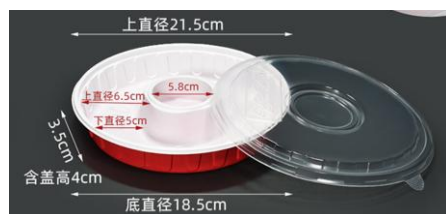

Rice mixing bowl