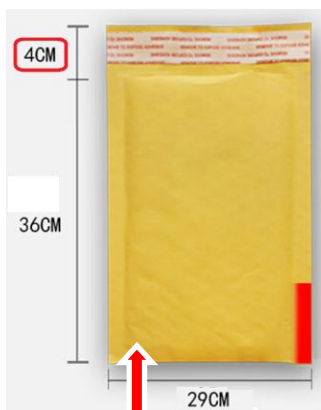

OTH - 001 THERMAL PAPER ROLL

width x diameter
(mm)

MODEL NO	SIZE		PACKING (ROLL / CTN)	PRICE	
	WIDTH (inch)	LENGTH (feet)		100CTN	300CTN +
OTH - 001	2 1/4 inch	13 / 20 / 26 / 32 / 36 50 / 55 / 65 / 108	50 ~ 100.roll		
	3 1/8 inch	50 / 55 / 68 / 75 108 / 150 / 160 / 300	32 ~ 100.roll		

OTH - 002 THERMAL LABELS DIRECT - FANFOLD

MODEL NO	SIZE		PACKING (PCS / CTN)	PRICE	
	WIDTH (inch / mm)	LENGTH (mm)		50CTN	200CTN +
OTH - 002	1.18 inch / 30mm	10 / 15 / 20 / 25 / 40	12000 ~ 20000pcs		
	1.57 inch / 40mm	20 / 25 / 30 / 40 50 / 60 / 70 / 80	12000 ~ 15000pcs		
	1.96 inch / 50mm	10 / 20 / 30 40 / 60 / 70	10000 ~ 15000pcs		
	2.36 inch / 60mm	20 / 30 / 40 / 50 60 / 80 / 90	10000 ~ 15000pcs		
	2.75 inch / 70mm	20 / 30 / 40 / 50 70 / 90 / 100	8000 ~ 12000pcs		
	2.95 inch / 75mm	100	8000pcs		
	3.15 inch / 80mm	30 / 40 / 50 / 60 / 80 90 / 100 / 120 / 130	5000 ~ 10000pcs		
	3.54 inch / 90mm	40 / 50 / 60 / 70 / 90 120 / 130 / 150	5000 ~ 8000pcs		
	3.93 inch / 100mm	30 / 40 / 50 / 60 / 70 80 / 90 / 100 / 110 120 / 130 / 140 / 150 160 / 180 / 200	5000 ~ 8000pcs		

MODEL NO	SIZE		PACKING (PCS / CTN)	PRICE	
	WIDTH (cm)	LENGTH (cm) +4		100CTN	300CTN +
OTH - 003	11	11 / 13 / 15 / 23 (+4)	600		
	12	18 (+4)	600		
	13	13 / 15 / 17 / 21 (+4)	600		
	14	16 (+4)	600		
	15	17 / 18 / 21 / 40 (+4)	400		
	16	16 (+4)	400		
	17	18 (+4)	400		
	18	20 / 23 / 36 (+4)	300		
	19	28 (+4)	300		
	20	24 / 25 / 30 (+4)	300		
	22	26 (+4)	300		
	23	30 / 35 / 40 (+4)	250		
	24	25 (+4)	250		
	26	30 / 36 (+4)	200		
	28	32 (+4)	200		
	29	36 / 39 (+4)	200		
	30	30 / 35.5 (+4)	200		
	32	42 (+4)	150		
	34	33 (+4)	150		
	35	40 / 45 (+4)	150		
38	49 (+4)	100			
40	60 (+4)	100			
42	52 (+4)	100			
50	50 (+4)	100			

OTH - 005

PE - DISPOSABLE APRON

MODEL NO	WEIGHT gram/pc	COLOR	SIZE (inch)		PACKING (PCS / CTN)	PRICE	
			WIDTH	LENGTH		100CTN	300CTN +
OTH - 005	10gram	CREAM	27.56	47.24	100 x 10 = 1000		
		BLUE	27.56	47.24	100 x 10 = 1000		
	20gram	CREAM	27.56	47.24	100 x 5 = 500		
		BLUE	27.56	47.24	100 x 5 = 500		