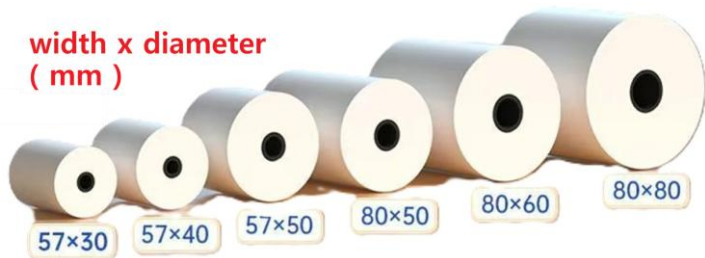

OTH - 001 THERMAL PAPER ROLL

width x diameter
(mm)

MODEL NO	SIZE		PACKING (ROLL / CTN)	PRICE	
	WIDTH (inch)	LENGTH (feet)		100CTN	300CTN +
OTH - 001	2 1/4 inch	13 / 20 / 26 / 32 / 36 50 / 55 / 65 / 108	50 ~ 100.roll		
	3 1/8 inch	50 / 55 / 68 / 75 108 / 150 / 160 / 300	32 ~ 100.roll		

OTH - 002 THERMAL LABELS DIRECT - FANFOLD

MODEL NO	SIZE		PACKING (PCS / CTN)	PRICE	
	WIDTH (inch / mm)	LENGTH (mm)		50CTN	200CTN +
OTH - 002	1.18 inch / 30mm	10 / 15 / 20 / 25 / 40	12000 ~ 20000pcs		
	1.57 inch / 40mm	20 / 25 / 30 / 40 50 / 60 / 70 / 80	12000 ~ 15000pcs		
	1.96 inch / 50mm	10 / 20 / 30 40 / 60 / 70	10000 ~ 15000pcs		
	2.36 inch / 60mm	20 / 30 / 40 / 50 60 / 80 / 90	10000 ~ 15000pcs		
	2.75 inch / 70mm	20 / 30 / 40 / 50 70 / 90 / 100	8000 ~ 12000pcs		
	2.95 inch / 75mm	100	8000pcs		
	3.15 inch / 80mm	30 / 40 / 50 / 60 / 80 90 / 100 / 120 / 130	5000 ~ 10000pcs		
	3.54 inch / 90mm	40 / 50 / 60 / 70 / 90 120 / 130 / 150	5000 ~ 8000pcs		
	3.93 inch / 100mm	30 / 40 / 50 / 60 / 70 80 / 90 / 100 / 110 120 / 130 / 140 / 150 160 / 180 / 200	5000 ~ 8000pcs		

MODEL NO	SIZE		PACKING (PCS / CTN)	PRICE	
	WIDTH (cm)	LENGTH (cm) +4		100CTN	300CTN +
OTH - 003	11	11 / 13 / 15 / 23 (+4)	600		
	12	18 (+4)	600		
	13	13 / 15 / 17 / 21 (+4)	600		
	14	16 (+4)	600		
	15	17 / 18 / 21 / 40 (+4)	400		
	16	16 (+4)	400		
	17	18 (+4)	400		
	18	20 / 23 / 36 (+4)	300		
	19	28 (+4)	300		
	20	24 / 25 / 30 (+4)	300		
	22	26 (+4)	300		
	23	30 / 35 / 40 (+4)	250		
	24	25 (+4)	250		
	26	30 / 36 (+4)	200		
	28	32 (+4)	200		
	29	36 / 39 (+4)	200		
	30	30 / 35.5 (+4)	200		
	32	42 (+4)	150		
	34	33 (+4)	150		
	35	40 / 45 (+4)	150		
38	49 (+4)	100			
40	60 (+4)	100			
42	52 (+4)	100			
50	50 (+4)	100			

OTH - 005

PE - DISPOSABLE APRON

MODEL NO	WEIGHT gram/pc	COLOR	SIZE (inch)		PACKING (PCS / CTN)	PRICE	
			WIDTH	LENGTH		100CTN	300CTN +
OTH - 005	10gram	CREAM	27.56	47.24	100 x 10 = 1000		
		BLUE	27.56	47.24	100 x 10 = 1000		
	20gram	CREAM	27.56	47.24	100 x 5 = 500		
		BLUE	27.56	47.24	100 x 5 = 500		