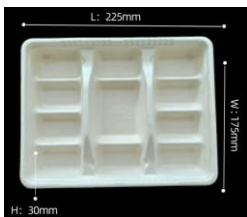

EFC - 027

KRAFT TAKE-OUT BOX

MODEL NO	STYLE NO	SIZE (mm) L x W x H	QTY / CTN	PRICE PER CTN	
				50.CTN	500.CTN
EFC - 027	PHOTO SAMPLE		100 ~ 200		

EFC - 028

BAGASSE ROUND PLATE

MODEL NO	STYLE NO	SIZE (mm) L x W x H	QTY / CTN	PRICE PER CTN	
				50.CTN	500.CTN
EFC - 028	PHOTO SAMPLE		100		

EFC - 029

BAGASSE FOOD CONTAINER (SQUARE)

MODEL NO	STYLE NO	SIZE (mm) L x W x H	QTY / CTN	PRICE PER CTN	
				50.CTN	500.CTN
EFC - 029	PHOTO SAMPLE		100		

EFC - 030

BAGASSE FOOD CONTAINER

MODEL NO	STYLE NO	SIZE (mm) L x W x H	QTY / CTN	PRICE PER CTN	
				50.CTN	500.CTN
EFC - 030	PHOTO SAMPLE		80 ~ 100		