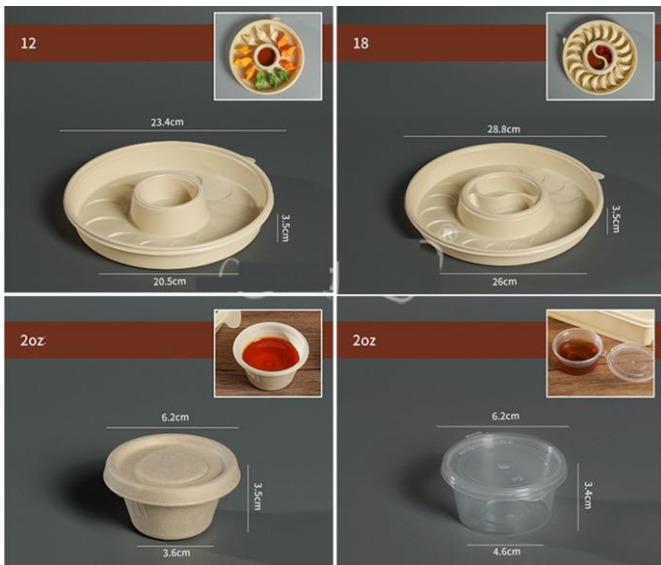

MODEL NO	STYLE NO	SIZE (mm) L x W x H	QTY / CTN	PRICE PER CTN	
				50.CTN	500.CTN
EFC - 020	PHOTO SAMPLE		150		

EFC - 021

PAPER TAKE-OUT BOX

2.COLOR	NATURAL	WHITE
		

750ML 21CM x 9CM x 5CM	750ML 21CM x 9CM x 5CM	1000ML 24CM x 12CM x 5.3CM	1000ML 24CM x 12CM x 5.3CM	750ML 21CM x 9CM x 6.8CM	1300ML 24CM x 9.5CM x 6.6CM
1300ML 24CM x 9.5CM x 6.6CM	1600ML 24CM x 10CM x 8CM	1600ML 24CM x 10CM x 8CM	1500ML 17.5CM x 22.8CM x 6CM 16CM x 11CM	1500ML 中间宽17.5CM 中间长22.8CM 16CM x 11CM x 8.5CM	850ML 17CM x 23.5CM x 4CM
850ML 17CM x 23.5CM x 6.4CM	850ML 17CM x 23.5CM x 5.1CM	850ML 17CM x 23.5CM x 4CM	850ML 17CM x 23.5CM x 6.4CM	850ML 17CM x 23.5CM x 5.1CM	850ML 18.5CM x 18.5CM x 7CM 11.5CM x 11.5CM x 4.5CM
850ML 18.5CM x 18.5CM x 7CM 11.5CM x 11.5CM x 4.5CM	750ML 16CM x 10CM x 6CM	750ML 16CM x 10CM x 6CM	750ML 16CM x 10CM x 6CM	750ML 16CM x 10CM x 6CM	750ML 20.2CM x 21CM x 6.5CM 16CM

MODEL NO	STYLE NO	SIZE (cm) L x W x H	QTY / CTN	PRICE PER CTN	
				50.CTN	500.CTN
EFC - 021	PHOTO SAMPLE		150		

EFC - 022

PAPER TAKE-OUT BOX (TACO +)

MODEL NO	STYLE NO	SIZE (cm) L x W x H	QTY / CTN	PRICE PER CTN	
				50.CTN	500.CTN
EFC - 022	PHOTO SAMPLE		150		

EFC - 023

CORN STARCH FOOD CONTAINER

MODEL NO	STYLE NO	SIZE (cm) L x W x H	QTY / CTN	PRICE PER CTN	
				50.CTN	500.CTN
EFC - 023	PHOTO SAMPLE		70 ~ 100		

EFC - 024

PAPER SAUCE BOX

MODEL NO	STYLE NO	SIZE (cm) L x W x H	QTY / CTN	PRICE PER CTN	
				50.CTN	500.CTN
EFC - 024	PHOTO SAMPLE		300 ~ 500		