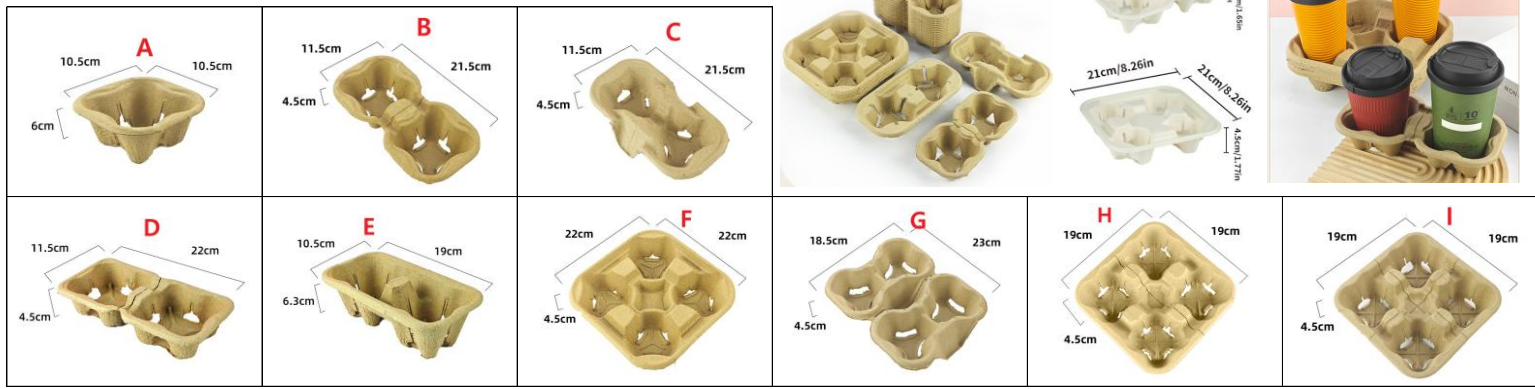

DKW - 009

CUP CARRIER

MODEL NO	STYLE NO	SIZE (cm) L x W x H	QTY / CTN	PRICE PER CTN	
				50.CTN	200.CTN
DKW - 009	PHOTO SAMPLE		300 ~ 1000