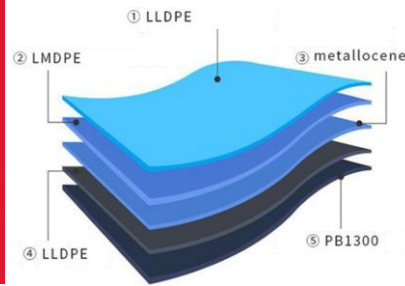

MODEL NO		SIZE		PACKING ( ROLL / CTN )	PRICE	
		WIDTH ( cm / inch )	LENGTH ( meter )		800CTN	2000CTN
CWP - 001	PVDC	30 cm / 11.81 inch	50 / 100 / 300 400 / 500 / 600 800 / 1000 / 1500	1.ROLL		
	PVDC	36 cm / 14.17 inch	50 / 100 / 300 400 / 500 / 600 800 / 1000 / 1500	1.ROLL		
	PVDC	38 cm / 14.96 inch	50 / 100 / 300 400 / 500 / 600 800 / 1000 / 1500	1.ROLL		
	PVDC	45 cm / 17.71 inch	50 / 100 / 300 400 / 500 / 600 800 / 1000 / 1500	1.ROLL		
	PVDC	60 cm / 23.62 inch	50 / 100 / 300 400 / 500 / 600 800 / 1000 / 1500	1.ROLL		

MODEL NO	Thickness (MIC)	SIZE		PACKING (ROLL / CTN)	PRICE	
		WIDTH (inch)	LENGTH (feet)		500CTN	2000CTN
CWP - 002 [A]	12 / 15 18 / 20	18 inch	633.feet	4 ROLL		
		18 inch	1000.feet	4 ROLL		
		18 inch	1200.feet	4 ROLL		
		18 inch	1500.feet	4 ROLL		

CWP - 002 [B]	12 / 15 18 / 20	19.6 inch	633.feet	4 ROLL		
		19.6 inch	1000.feet	4 ROLL		
		19.6 inch	1200.feet	4 ROLL		
		19.6 inch	1500.feet	4 ROLL		

CWP - 002 [C]	12 / 15 18 / 20	2.3 / 3.1 / 4.7	633.feet	4 ~ 32 ROLL		
		5.9 / 7.8 / 9.8	1000.feet	4 ~ 32 ROLL		
		11.8 / 13.7 / 17.7	1000.feet	4 ~ 32 ROLL		
		19.6 / 23.6 / 27.5	1200.feet	4 ~ 32 ROLL		
		31.4 / 39.3	1500.feet	4 ~ 32 ROLL		