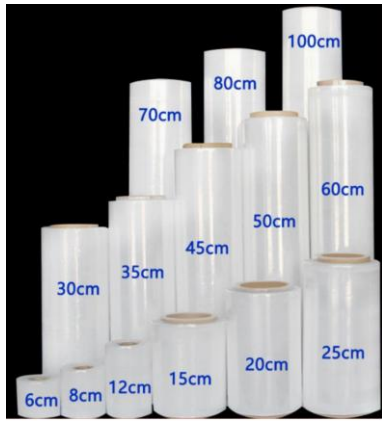

MODEL NO		SIZE		PACKING ( ROLL / CTN )	PRICE	
		WIDTH ( cm / inch )	LENGTH ( meter )		800CTN	2000CTN
CWP - 001	PVDC	30 cm / 11.81 inch	50 / 100 / 300 400 / 500 / 600 800 / 1000 / 1500	1.ROLL		
	PVDC	36 cm / 14.17 inch	50 / 100 / 300 400 / 500 / 600 800 / 1000 / 1500	1.ROLL		
	PVDC	38 cm / 14.96 inch	50 / 100 / 300 400 / 500 / 600 800 / 1000 / 1500	1.ROLL		
	PVDC	45 cm / 17.71 inch	50 / 100 / 300 400 / 500 / 600 800 / 1000 / 1500	1.ROLL		
	PVDC	60 cm / 23.62 inch	50 / 100 / 300 400 / 500 / 600 800 / 1000 / 1500	1.ROLL		

MODEL NO	Thickness (MIC)	SIZE		PACKING (ROLL / CTN)	PRICE	
		WIDTH (inch)	LENGTH (feet)		500CTN	2000CTN
CWP - 002 [A]	12 / 15 18 / 20	18 inch	633.feet	4 ROLL		
		18 inch	1000.feet	4 ROLL		
		18 inch	1200.feet	4 ROLL		
		18 inch	1500.feet	4 ROLL		

CWP - 002 [B]	12 / 15 18 / 20	19.6 inch	633.feet	4 ROLL		
		19.6 inch	1000.feet	4 ROLL		
		19.6 inch	1200.feet	4 ROLL		
		19.6 inch	1500.feet	4 ROLL		

CWP - 002 [C]	12 / 15 18 / 20	2.3 / 3.1 / 4.7	633.feet	4 ~ 32 ROLL		
		5.9 / 7.8 / 9.8	1000.feet	4 ~ 32 ROLL		
		11.8 / 13.7 / 17.7	1000.feet	4 ~ 32 ROLL		
		19.6 / 23.6 / 27.5	1200.feet	4 ~ 32 ROLL		
		31.4 / 39.3	1500.feet	4 ~ 32 ROLL		